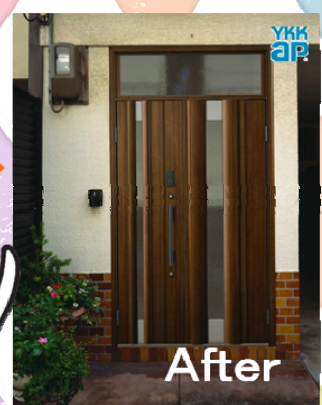

デザインが
古っぽい...

玄関が
暗い...

ドアを引戸に
したい...

こんなお悩み、
ありませんか？

Before

After

YKK
AP

こんにちは！ MADOショップ可部店 こと藤川アルミ（株）です。